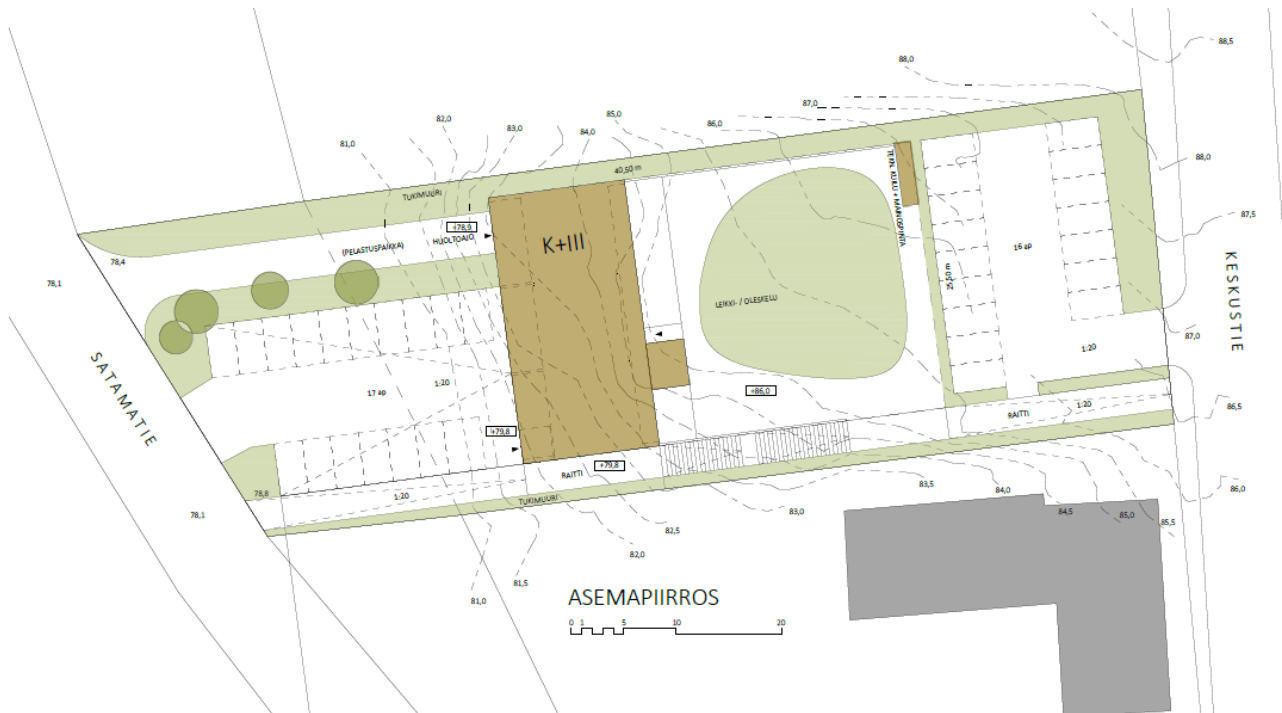

KESKUSTIE 10, PUUMALA
Keskustie 10, Puumala

VIITESUUNNITELMA, 1:300 22.09.2022, RL

001

SIGGE ARKITEHDIT